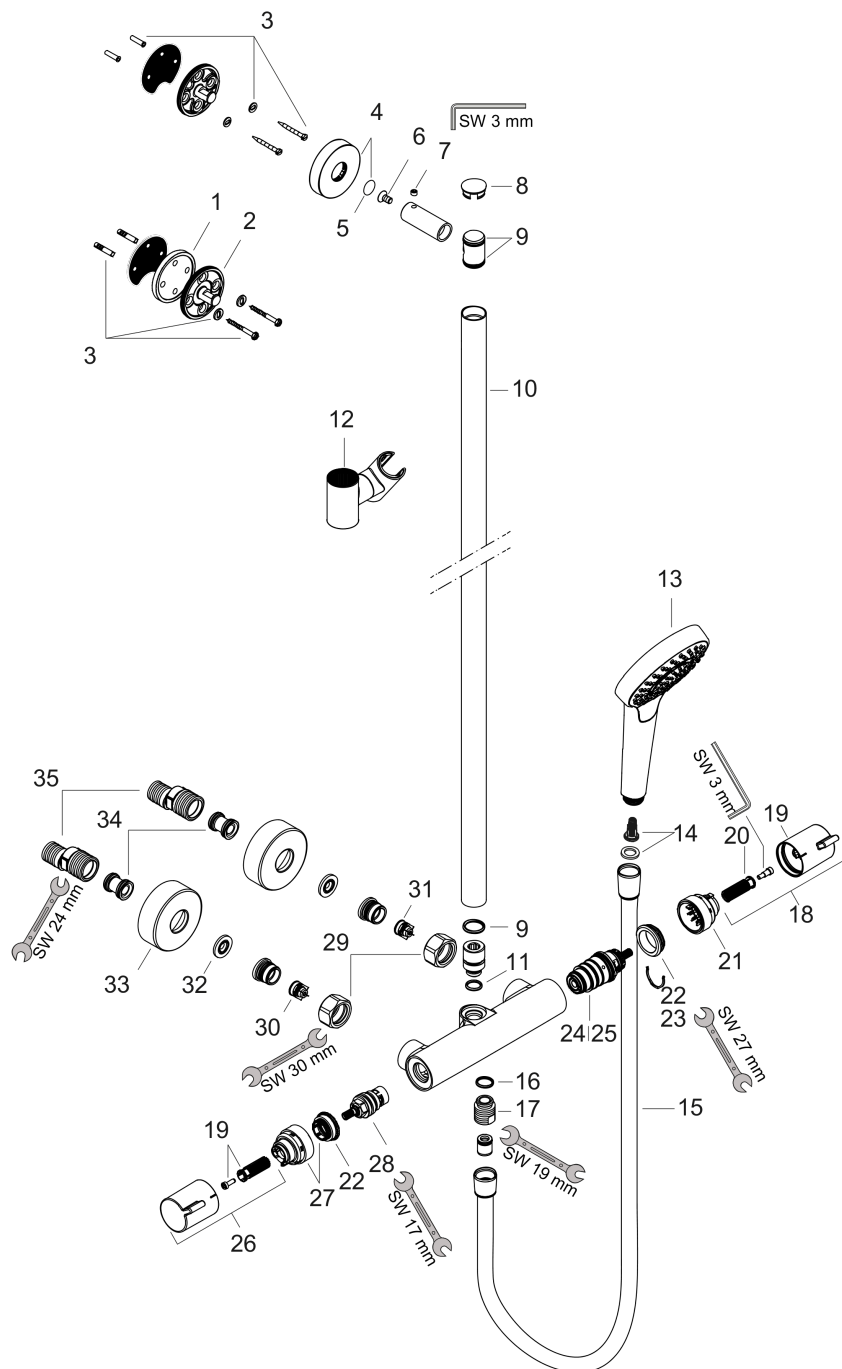

#### Maattekening

**Croma Select S**

**semipipe multi met thermostaat**

Oppervlakte finish: **wit/chroom**

Artikelnummer: **27247400**

**Doorstroomdiagram**

De verbruikswaarden werden in overeenstemming met de praktijk met de bijbehorende armaturen (thermostaat/mengkraan/inbouwventiel) gemeten.

**Croma Select S**  
**semipipe multi met thermostaat**  
 Oppervlakte finish: **wit/chroom**    Artikelnummer: **27247400**

**Inbouwvoorbeeld**

**Croma Select S**  
**semipipe multi met thermostaat**  
 Oppervlakte finish: wit/chroom Artikelnummer: 27247400

Explosietekening

Bouwjaar: >10/15

**Croma Select S**  
**semipipe multi met thermostaat**  
 Oppervlakte finish: **wit/chroom** Artikelnummer: **27247400**

### Reserveonderdelenlijst

Bouwjaar: >10/15

Regel	Beschrijving	Artikelnummer	Prijs incl. BTW	VE
1	opvulschijf 7 mm	95239000	-	1
2	muurflans	95688000	-	1
3	bevestigingsmateriaal	96179000	-	1
4	rozet Ø 60 mm	95692000	-	1
5	O-ring 20x2	98165000	-	1
6	schroef	92137000	-	1
7	inbusschroef M6x5	98447000	-	1
8	afdekkap	92739000	-	1
9	O-ring 17x2,5	98387000	-	1
10	stijgbuis 1020 mm	92740000	-	1
11	O-ring 12x2,25	98382000	-	1
12	schuifstuk cpl.	95480000	-	1
13	Handdouche	26800400	-	1
14	zeefdichting	94246000	-	1
15	doucheslang Isiflex'B 1,60 m	28276000	-	1
16	O-ring 14x2	98129000	-	1
17	muuraansluitbocht	96044000	-	1
18	greep	95836000	-	1
19	drukknop	92848000	-	1
20	greepadapter m. schroef	95843000	-	1
21	aanslagring	95839000	-	1
22	moer	98913000	-	1
23	O-ring 26x1,5	98390000	-	1
24	temperatuur regeleenheid	98282000	-	1
25	regeleenheid voor uitgewisseld aansluitingen	92373000	-	1
26	greep	95845000	-	1
27	aanslagring	95841000	-	1
28	bovendeel	94149000	-	1
29	moeren set	96157000	-	1
30	terugslagklep (drukbestendig tot 2 MPa)	93136000	-	1
31	terugslagklep	96737000	-	1
32	zeefdichting	96922000	-	1
33	rozet Ø 68 mm	96467000	-	1
34	slagdemper	96429000	-	1
35	S-koppelingenset (±12 mm)	94140000	-	1
a	S-koppelingenset (±32 mm)	98592000	-	1
b	remschijf	92469000	-	1