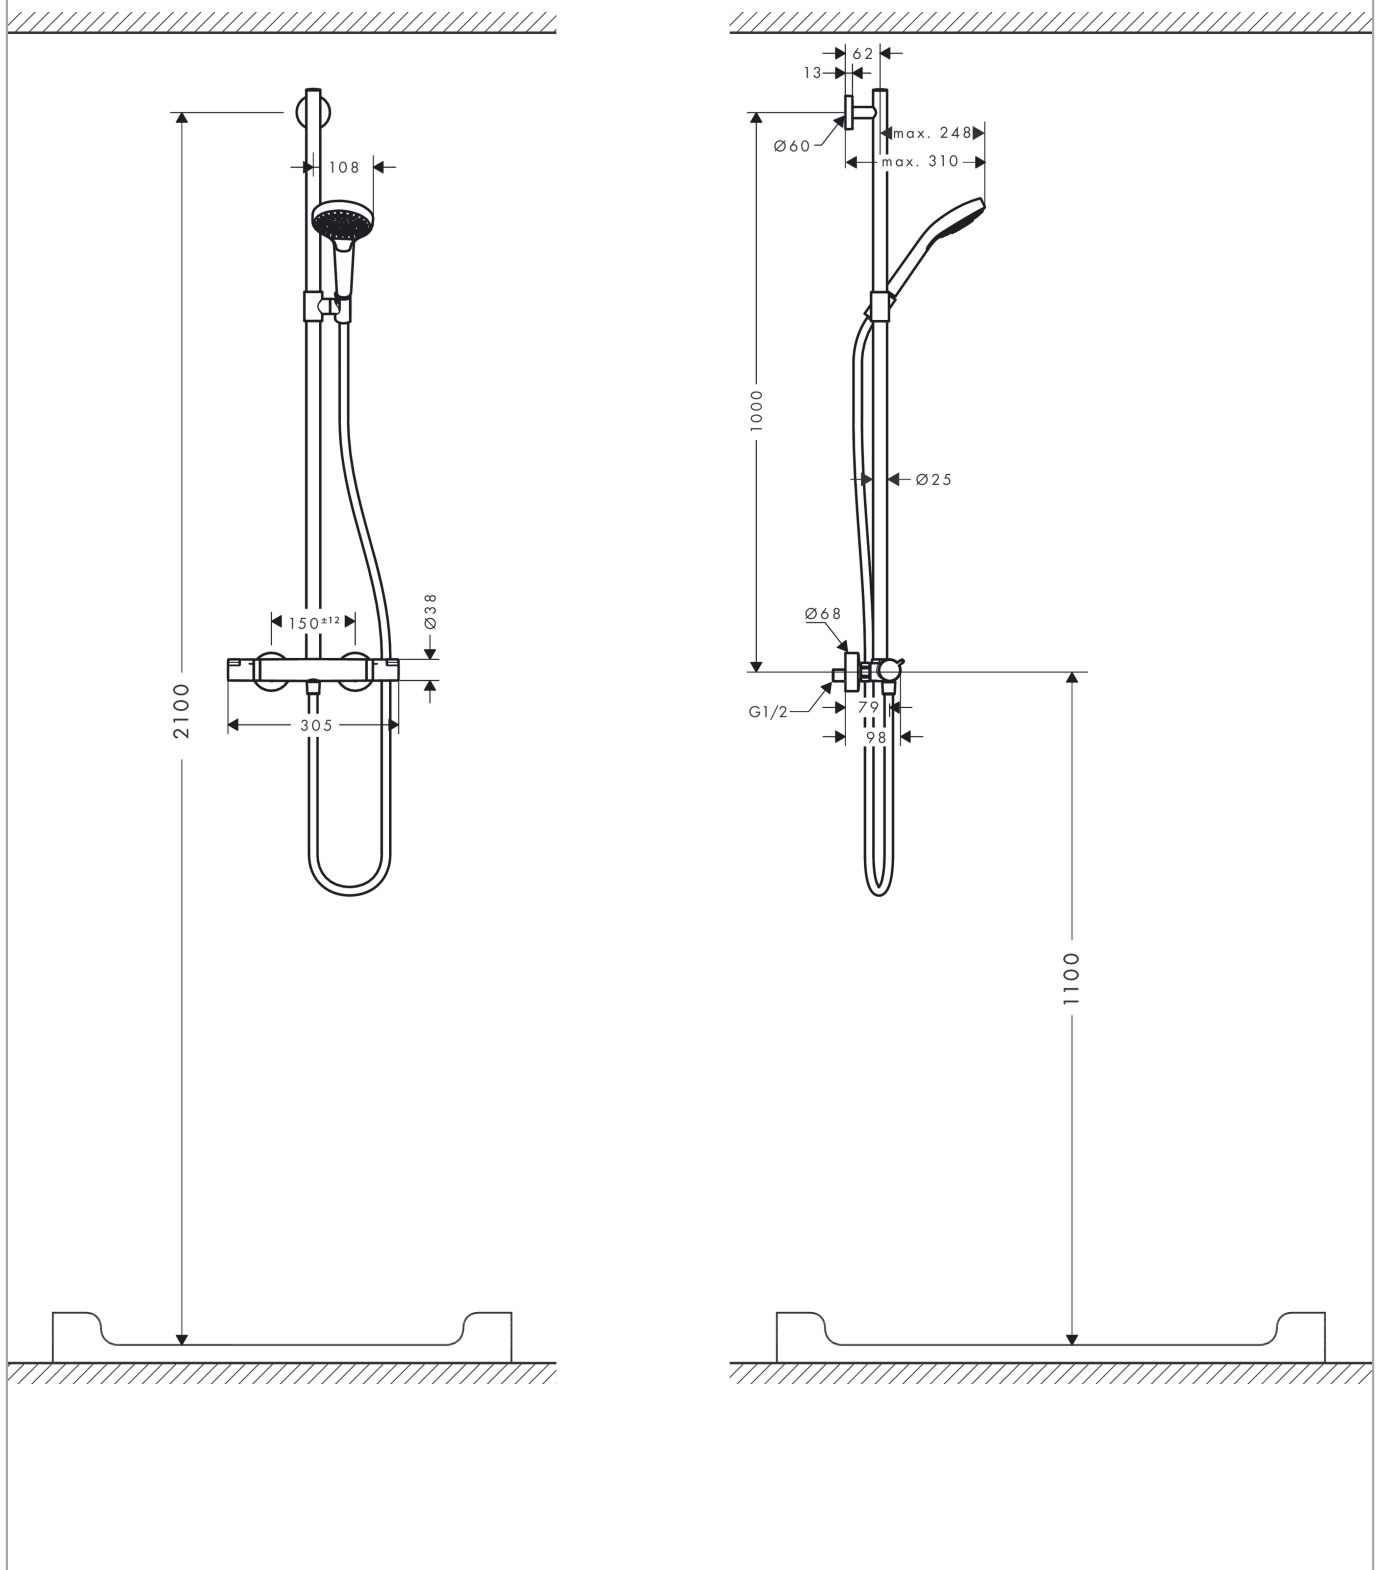

Croma Select S
semipipe multi met thermostaat
Oppervlakte finish: **wit/chroom**   Artikelnummer: **27247400**

Inbouwvoorbeeld