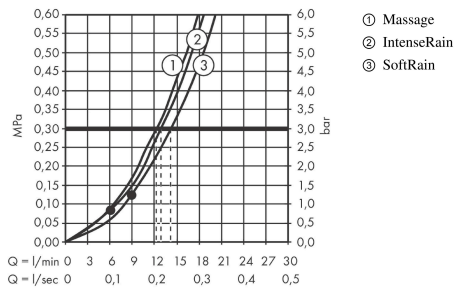

#### Maattekening

**Croma Select S**

**semipipe multi met thermostaat**

Oppervlakte finish: **wit/chroom**

Artikelnummer: **27247400**

**Doorstroomdiagram**

De verbruikswaarden werden in overeenstemming met de praktijk met de bijbehorende armaturen (thermostaat/mengkraan/inbouwventiel) gemeten.