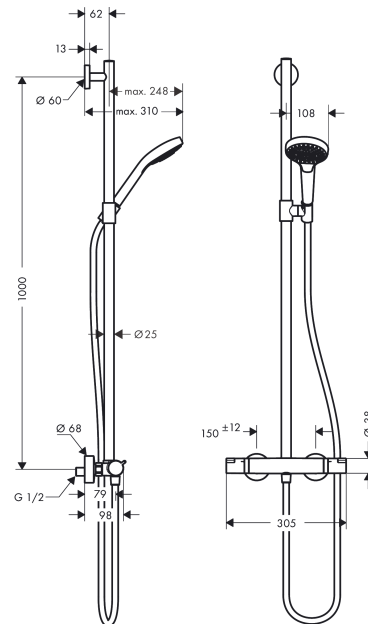

#### Beschrijving

- bestaat uit: handdouche, douchethermostaat, doucheslang, schuifstuk, glijstang
- glijstang kan ook gebruikt worden als badgreep
- maximale doorstroomhoeveelheid bij 3 bar: 16 l/min
- straalsoort handdouche: Massagestraal, IntenseRain, SoftRain
- doorstroomhoeveelheid van handdouche bij 3 bar: 16 l/min
- minimale bedrijfsdruk: 1 bar
- maximale bedrijfsdruk: 10 bar
- douchestangdiameter: 25 mm
- in hoogte verstelbare handdouchehouder
- Ecostat Comfort
- veiligheidsblokkering bij 40°C
- SafetyFunctie: maximale warm water temperatuur vooraf instelbaar
- uitlaten bediend via draaigreep
- hartafstand 150 ± 12 mm
- buislengte: 1000 mm
- 1 functie

#### Maattekening

**Croma Select S**

**semipipe multi met thermostaat**

Oppervlakte finish: **wit/chroom**

Artikelnummer: **27247400**

**Doorstroomdiagram**

De verbruikswaarden werden in overeenstemming met de praktijk met de bijbehorende armaturen (thermostaat/mengkraan/inbouwventiel) gemeten.